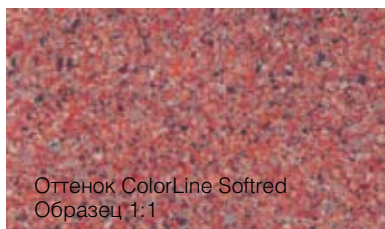

Оттенок Granit dunkel
Внешний вид поверхности

Образец 1:1

Оттенок ColorLine Softgreen
Образец 1:1

Оттенок ColorLine Softred
Образец 1:1

Оттенок ColorLine Splendid Mind
Образец 1:1

Оттенок ColorLine Splendid Grey
Образец 1:1