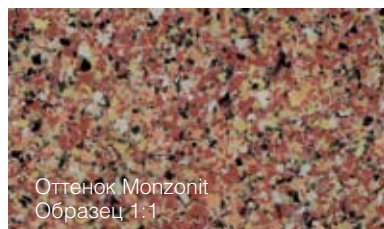

Оттенок ColorLine Green
Образец 1:1

Оттенок ColorLine Softblue
Образец 1:1

Оттенок Syenit
Образец 1:1

Оттенок Granit hell
Образец 1:1

Оттенок ColorLine Blue
Образец 1:1

Оттенок ColorLine Red
Образец 1:1

Оттенок Monzonit
Образец 1:1

Оттенок Dionit
Образец 1:1

Оттенок Terra–Blue
Внешний вид поверхности

Образец 1:1

Новая комбинация из паропроницаемого слоя Disborex 453 Verlaufschiicht и цветного сланца в качестве насыпного материала. Разнообразный дизайн и изящная оптика. Антискользящее покрытие, которое тем не менее превосходно очищается.