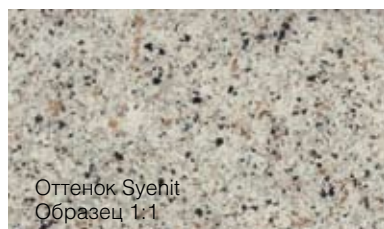

Оттенок Granit dunkel
Внешний вид поверхности

Образец 1:1

Оттенок ColorLine Softgreen
Образец 1:1

Оттенок ColorLine Softred
Образец 1:1

Оттенок ColorLine Splendid Mind
Образец 1:1

Оттенок ColorLine Splendid Grey
Образец 1:1

Оттенок ColorLine Green
Образец 1:1

Оттенок ColorLine Softblue
Образец 1:1

Оттенок Syenit
Образец 1:1

Оттенок Granit hell
Образец 1:1

Оттенок ColorLine Blue
Образец 1:1

Оттенок ColorLine Red
Образец 1:1

Оттенок Monzonit
Образец 1:1