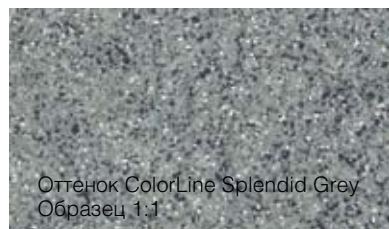

Оттенок Granit dunkel
Внешний вид поверхности

Образец 1:1

Оттенок ColorLine Softgreen
Образец 1:1

Оттенок ColorLine Softred
Образец 1:1

Оттенок ColorLine Splendid Mind
Образец 1:1

Оттенок ColorLine Splendid Grey
Образец 1:1

Оттенок ColorLine Green
Образец 1:1

Оттенок ColorLine Softblue
Образец 1:1

Оттенок Syenit
Образец 1:1

Оттенок Granit hell
Образец 1:1

Оттенок ColorLine Blue
Образец 1:1

Оттенок ColorLine Red
Образец 1:1

Оттенок Monzonit
Образец 1:1