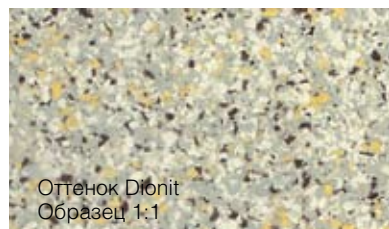

Оттенок ColorLine Green
Образец 1:1

Оттенок ColorLine Softblue
Образец 1:1

Оттенок Syenit
Образец 1:1

Оттенок Granit hell
Образец 1:1

Оттенок ColorLine Blue
Образец 1:1

Оттенок ColorLine Red
Образец 1:1

Оттенок Monzonit
Образец 1:1

Оттенок Dionit
Образец 1:1

Оттенок Terra–Blue
Внешний вид поверхности

Образец 1:1

Новая комбинация из паропроницаемого слоя Disborex 453 Verlaufschiicht и цветного сланца в качестве насыпного материала. Разнообразный дизайн и изящная оптика. Антискользящее покрытие, которое тем не менее превосходно очищается.