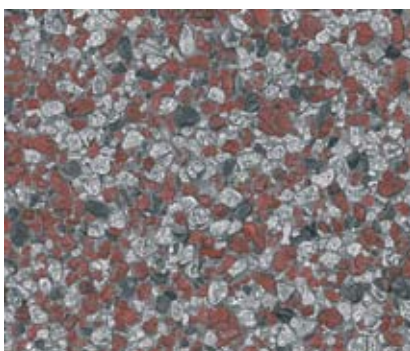

Оттенок Dionit
Образец 1:1

Оттенок Terra–Blue
Внешний вид поверхности

Образец 1:1

Новая комбинация из паропроницаемого слоя Disborex 453 Verlaufschiicht и цветного сланца в качестве насыпного материала. Разнообразный дизайн и изящная оптика. Антискользящее покрытие, которое тем не менее превосходно очищается.